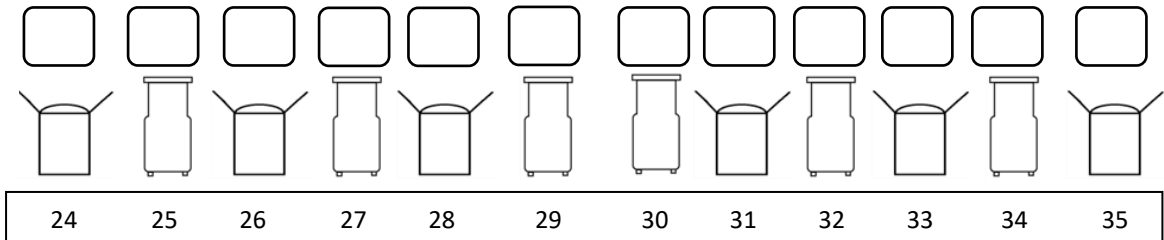

Zaallicht: 100, (101, 102)

1e Zaalbrug

36

37