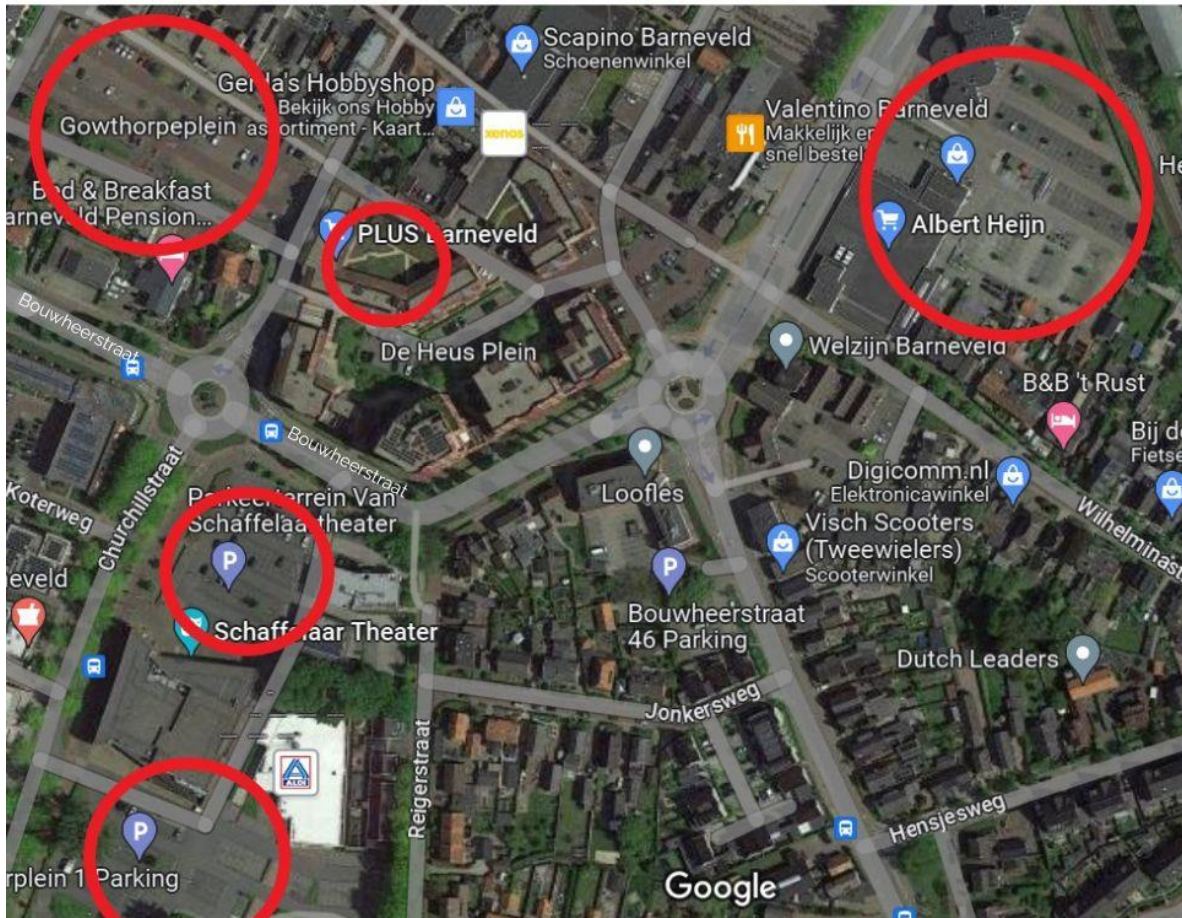

## Parkeermogelijkheden rondom Schaffelaartheater

Wegwerkzaamheden Churchillstraat | Najaar 2023 t/m voorjaar 2024

### In- en uitgang parkeerterrein Schaffelaartheater via Bouwheerstraat.

Gedurende de bouwwerkzaamheden is de Churchillstraat tot de rotonde met de bouwheerstraat afgesloten. Het **parkeerterrein direct voor en achter ons theater** bereikt u in deze periode **alleen via de voorzijde van ons theater via de Bouwheerstraat.**

Ook op de andere rood-omcirkelde plekken kunt u parkeren.

Meer informatie over de herinrichting van de Churchillstraat vindt u op:

<https://www.barneveld.nl/over-barneveld/projecten/herinrichting-churchillstraat>.