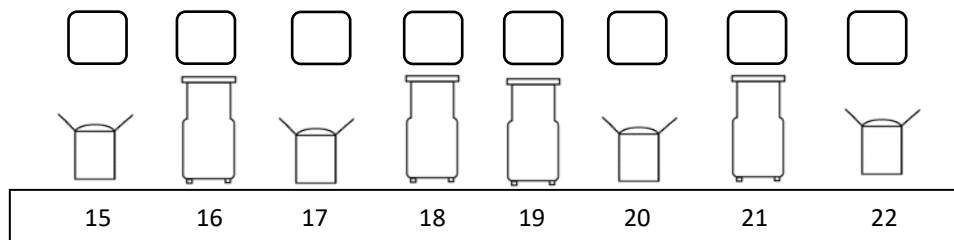

Lichtplan

Kleine zaal

Hefpodium Harmonie:

LET OP!!!!!!!

I.v.m maximale draagkracht en veiligheidsrisico kunnen hier geen losse armaturen of decorstukken aan gehangen worden !!

1e Zaalbrug/portaal

2e Zaalbrug

Legenda:

N.B.

Deze zaal is een "black box", er is geen afstopping aanwezig.

Let op! Deze zaal heeft geen lieren en/of trekken.