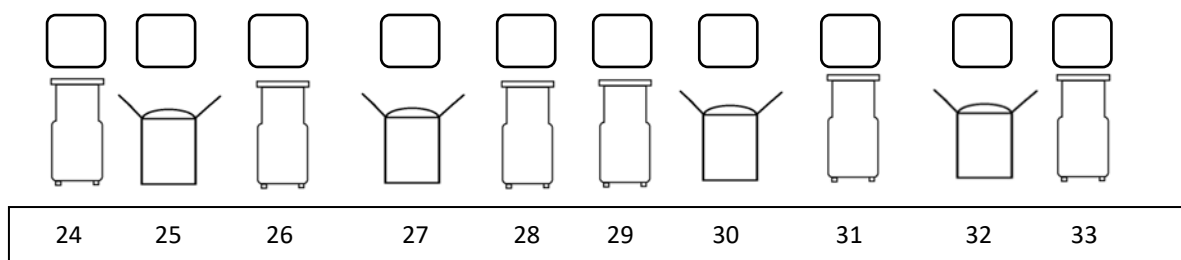

Lichtplan

Kleine zaal

Hefpodium Harmonie:

LET OP!!!!!!!

I.v.m maximale draagkracht en veiligheidsrisico kunnen hier geen losse armaturen of decorstukken aan gehangen worden !!

1e Zaalbrug/portaal

2e Zaalbrug

Legenda:

N.B.

Deze zaal is een "black box", er is geen afstopping aanwezig.

Let op! Deze zaal heeft geen lieren en/of trekken.