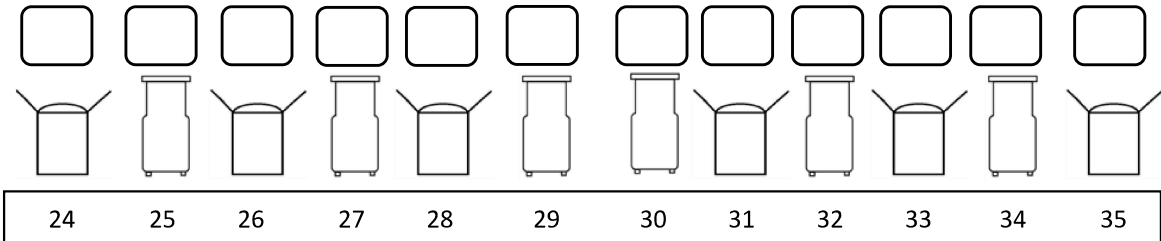

## Grote zaal

**Zijbrug Links**

**Zijbrug Rechts**

**Manteaux Links**

501 502 503 504 505

Vaste spanning in de portaal op BreakOut Rechts CH8

**Manteaux Rechts**

Zaallicht: 100, 101, 102

**1e Zaalbrug**

36

37

51

50

**2e Zaalbrug**