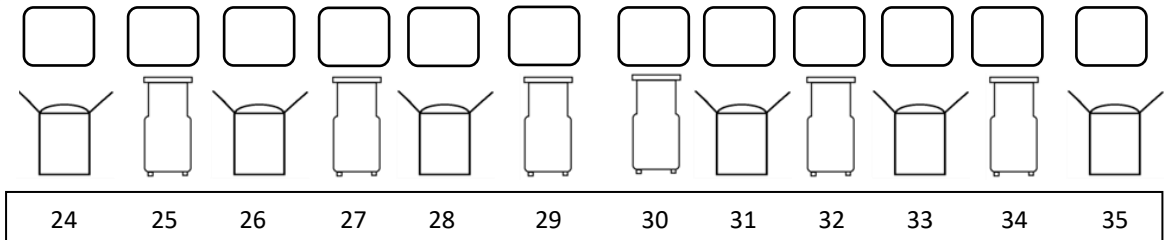

Zaallicht: 100, 101, 102

1e Zaalbrug

36

37