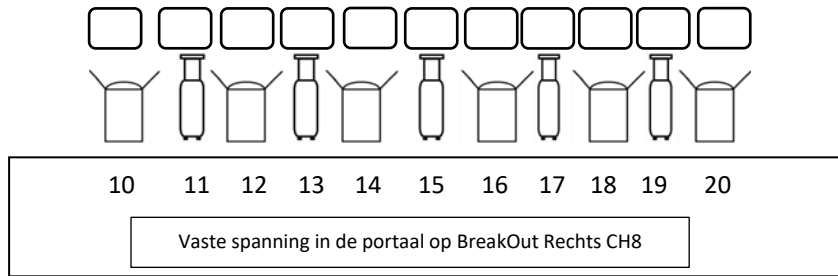

Lichtplan

Grote zaal

Zijbrug
Links

Zijbrug
Rechts

Manteaux
Links

Manteaux
Rechts

Zaallicht: 100, 101, 102

1e Zaalbrug

36

37

51

50

2e Zaalbrug

Legenda